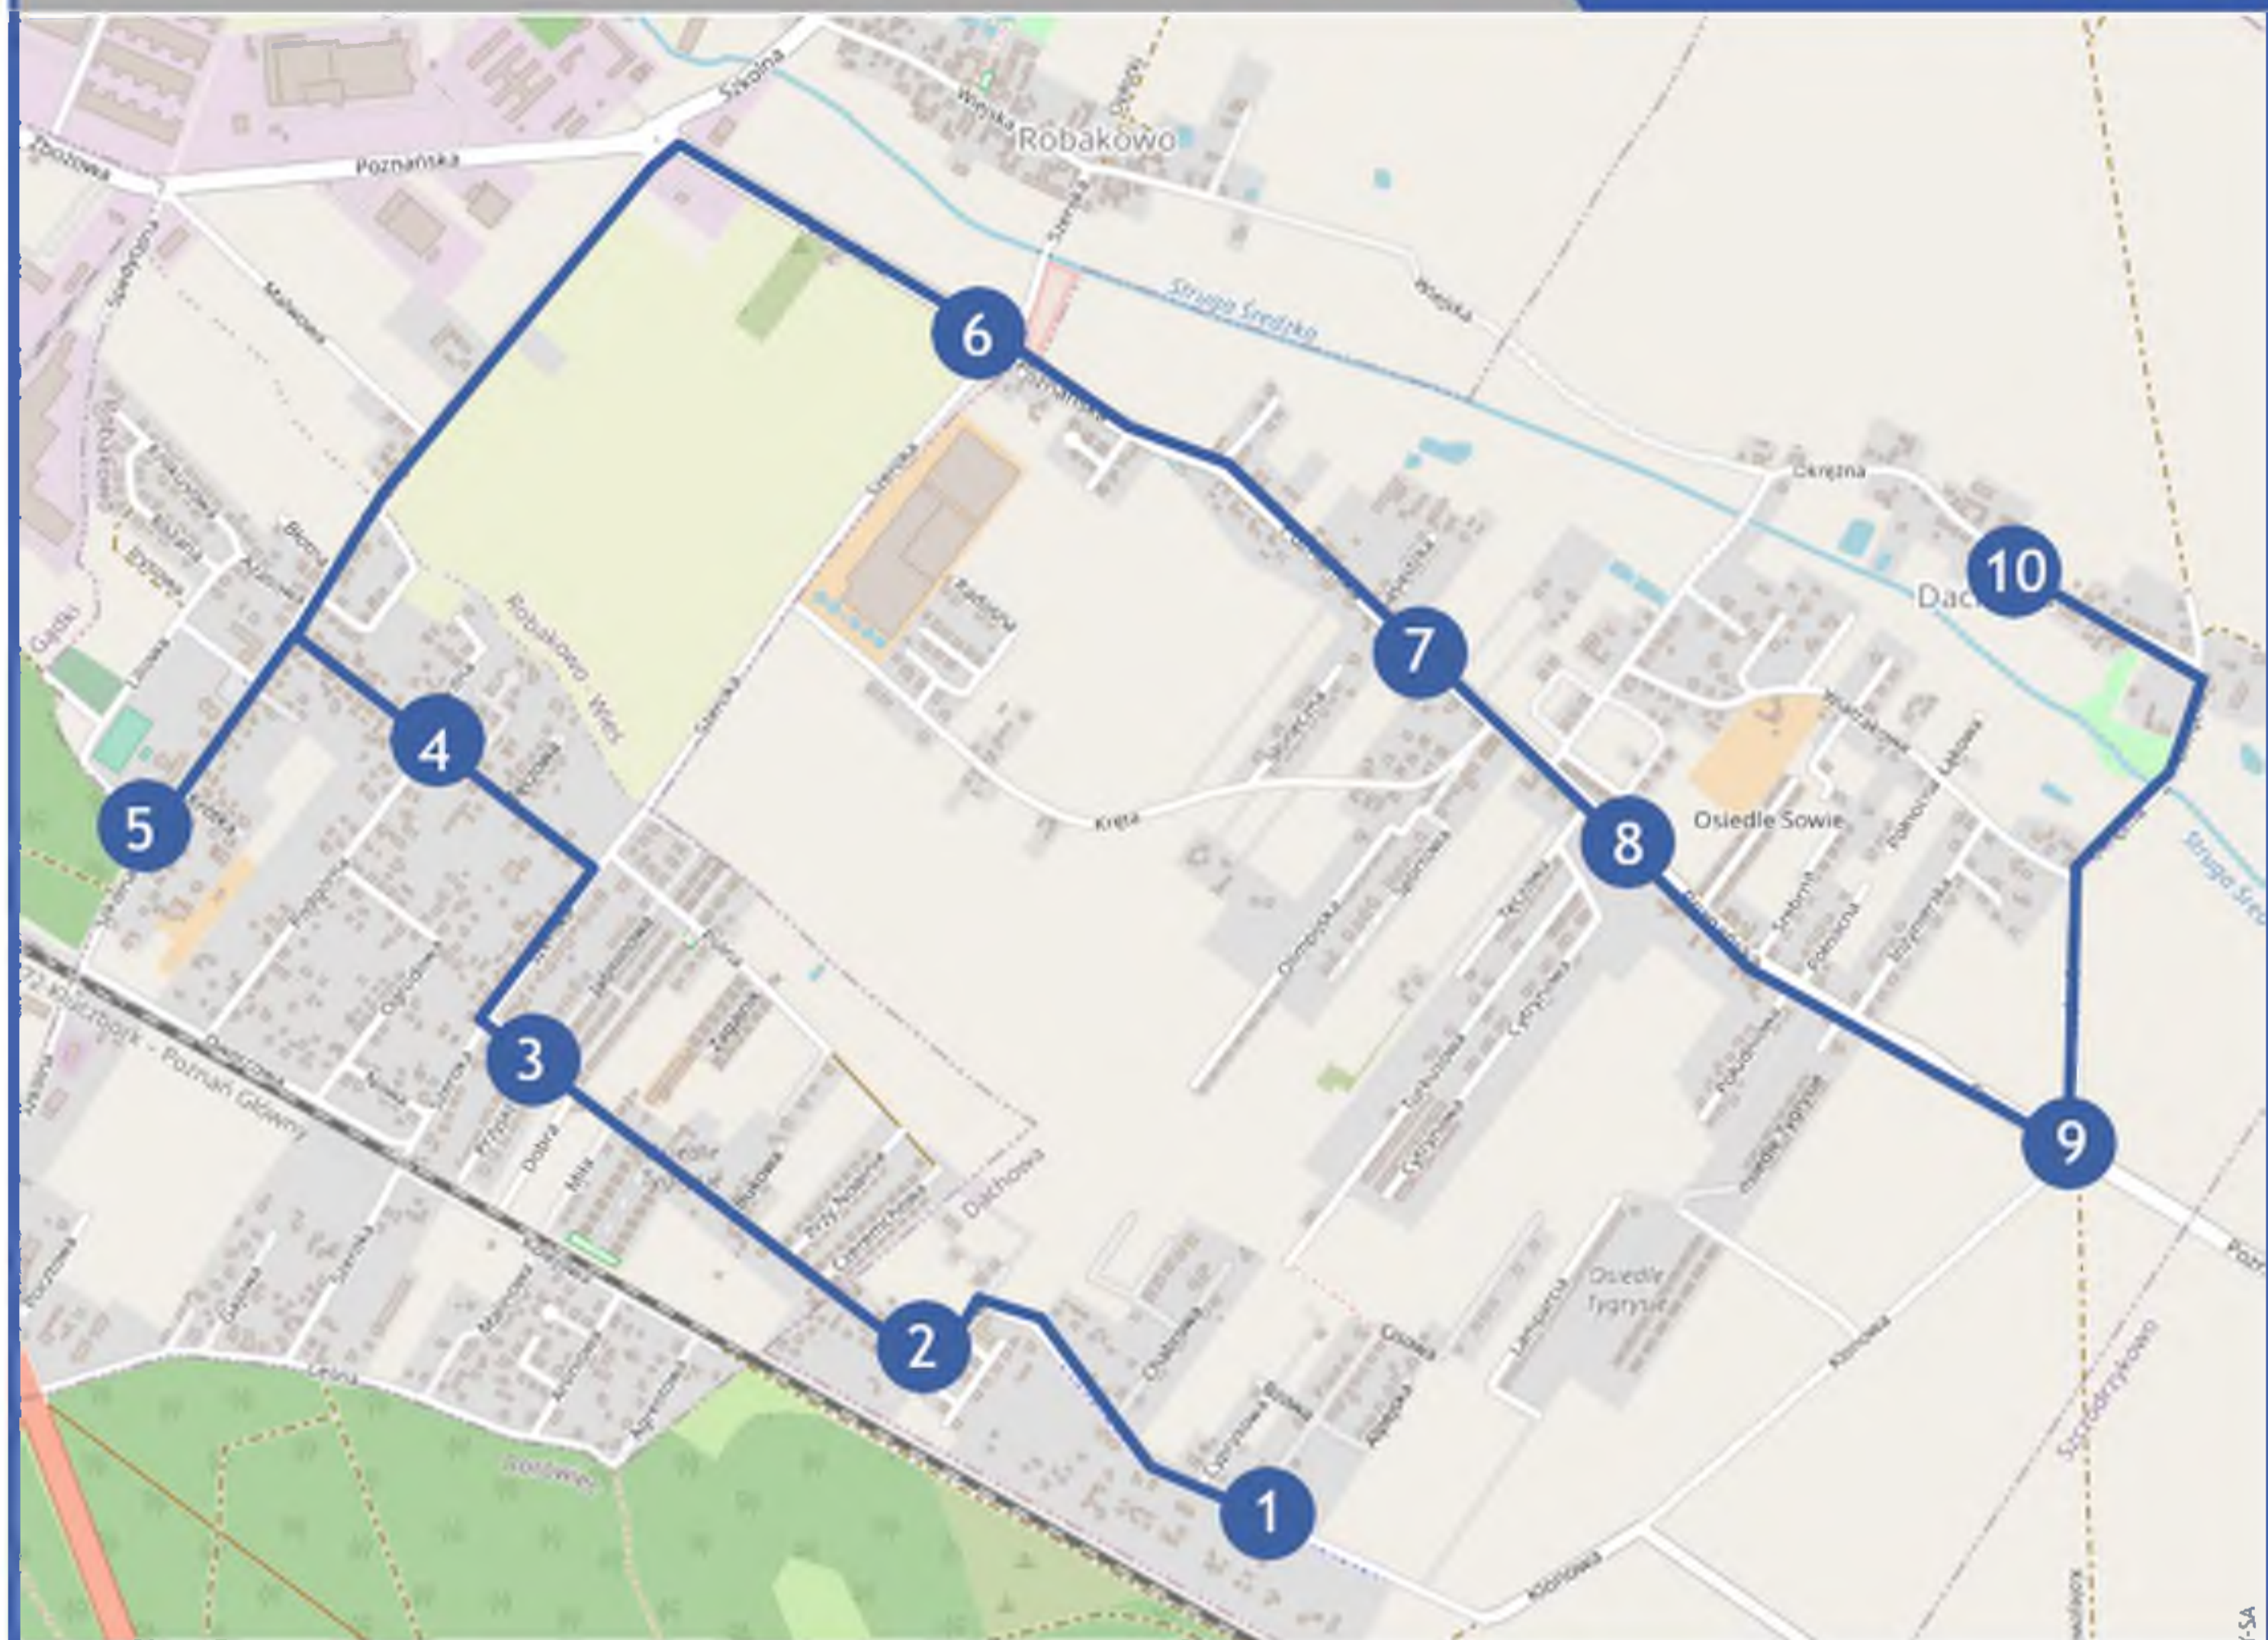

Linia 4

<u>LINIA 4</u>		
<u>l.p</u>	<u>przystanek</u>	<u>czas odjazdu</u>
-	<u>tam</u>	-
1	Dachowa Cisowa	11:00
2	Robakowo Nowina	11:01
3	Robakowo Przyjazna	11:02
4	Robakowo Polna	11:03
5	Robakowo Szkoła	11:04
7	Dachowa Kręta	11:07
8	Dachowa Tęczowa	11:08
9	Dachowa Klonowa	11:09
10	Dachowa Okrężna	11:10
-	<u>powrót</u>	-
1	Dachowa Okrężna	11:30
2	Dachowa Klonowa	11:31
3	Dachowa Tęczowa	11:32
4	Dachowa Kręta	11:33
5	Robakowo Szkoła	11:36
6	Robakowo Polna	11:37
7	Robakowo Przyjazna	11:38
8	Robakowo Nowina	11:39
9	Dachowa Cisowa	11:40

<u>LINIA 4</u>		
<u>l.p</u>	<u>przystanek</u>	<u>czas odjazdu</u>
-	<u>tam</u>	-
1	Dachowa Cisowa	16:00
2	Robakowo Nowina	16:01
3	Robakowo Przyjazna	16:02
4	Robakowo Polna	16:03
5	Robakowo Szkoła	16:04
7	Dachowa Kręta	16:07
8	Dachowa Tęczowa	16:08
9	Dachowa Klonowa	16:09
10	Dachowa Okrężna	16:10
-	<u>powrót</u>	-
1	Dachowa Okrężna	16:30
2	Dachowa Klonowa	16:31
3	Dachowa Tęczowa	16:32
4	Dachowa Kręta	16:33
5	Robakowo Szkoła	16:36
6	Robakowo Polna	16:37
7	Robakowo Przyjazna	16:38
8	Robakowo Nowina	16:39
9	Dachowa Cisowa	16:40

Opracowano na podstawie www.openstreetmap.org oraz danych własnych. Map data (c) OpenStreetMap contributors, CC-BY-SA