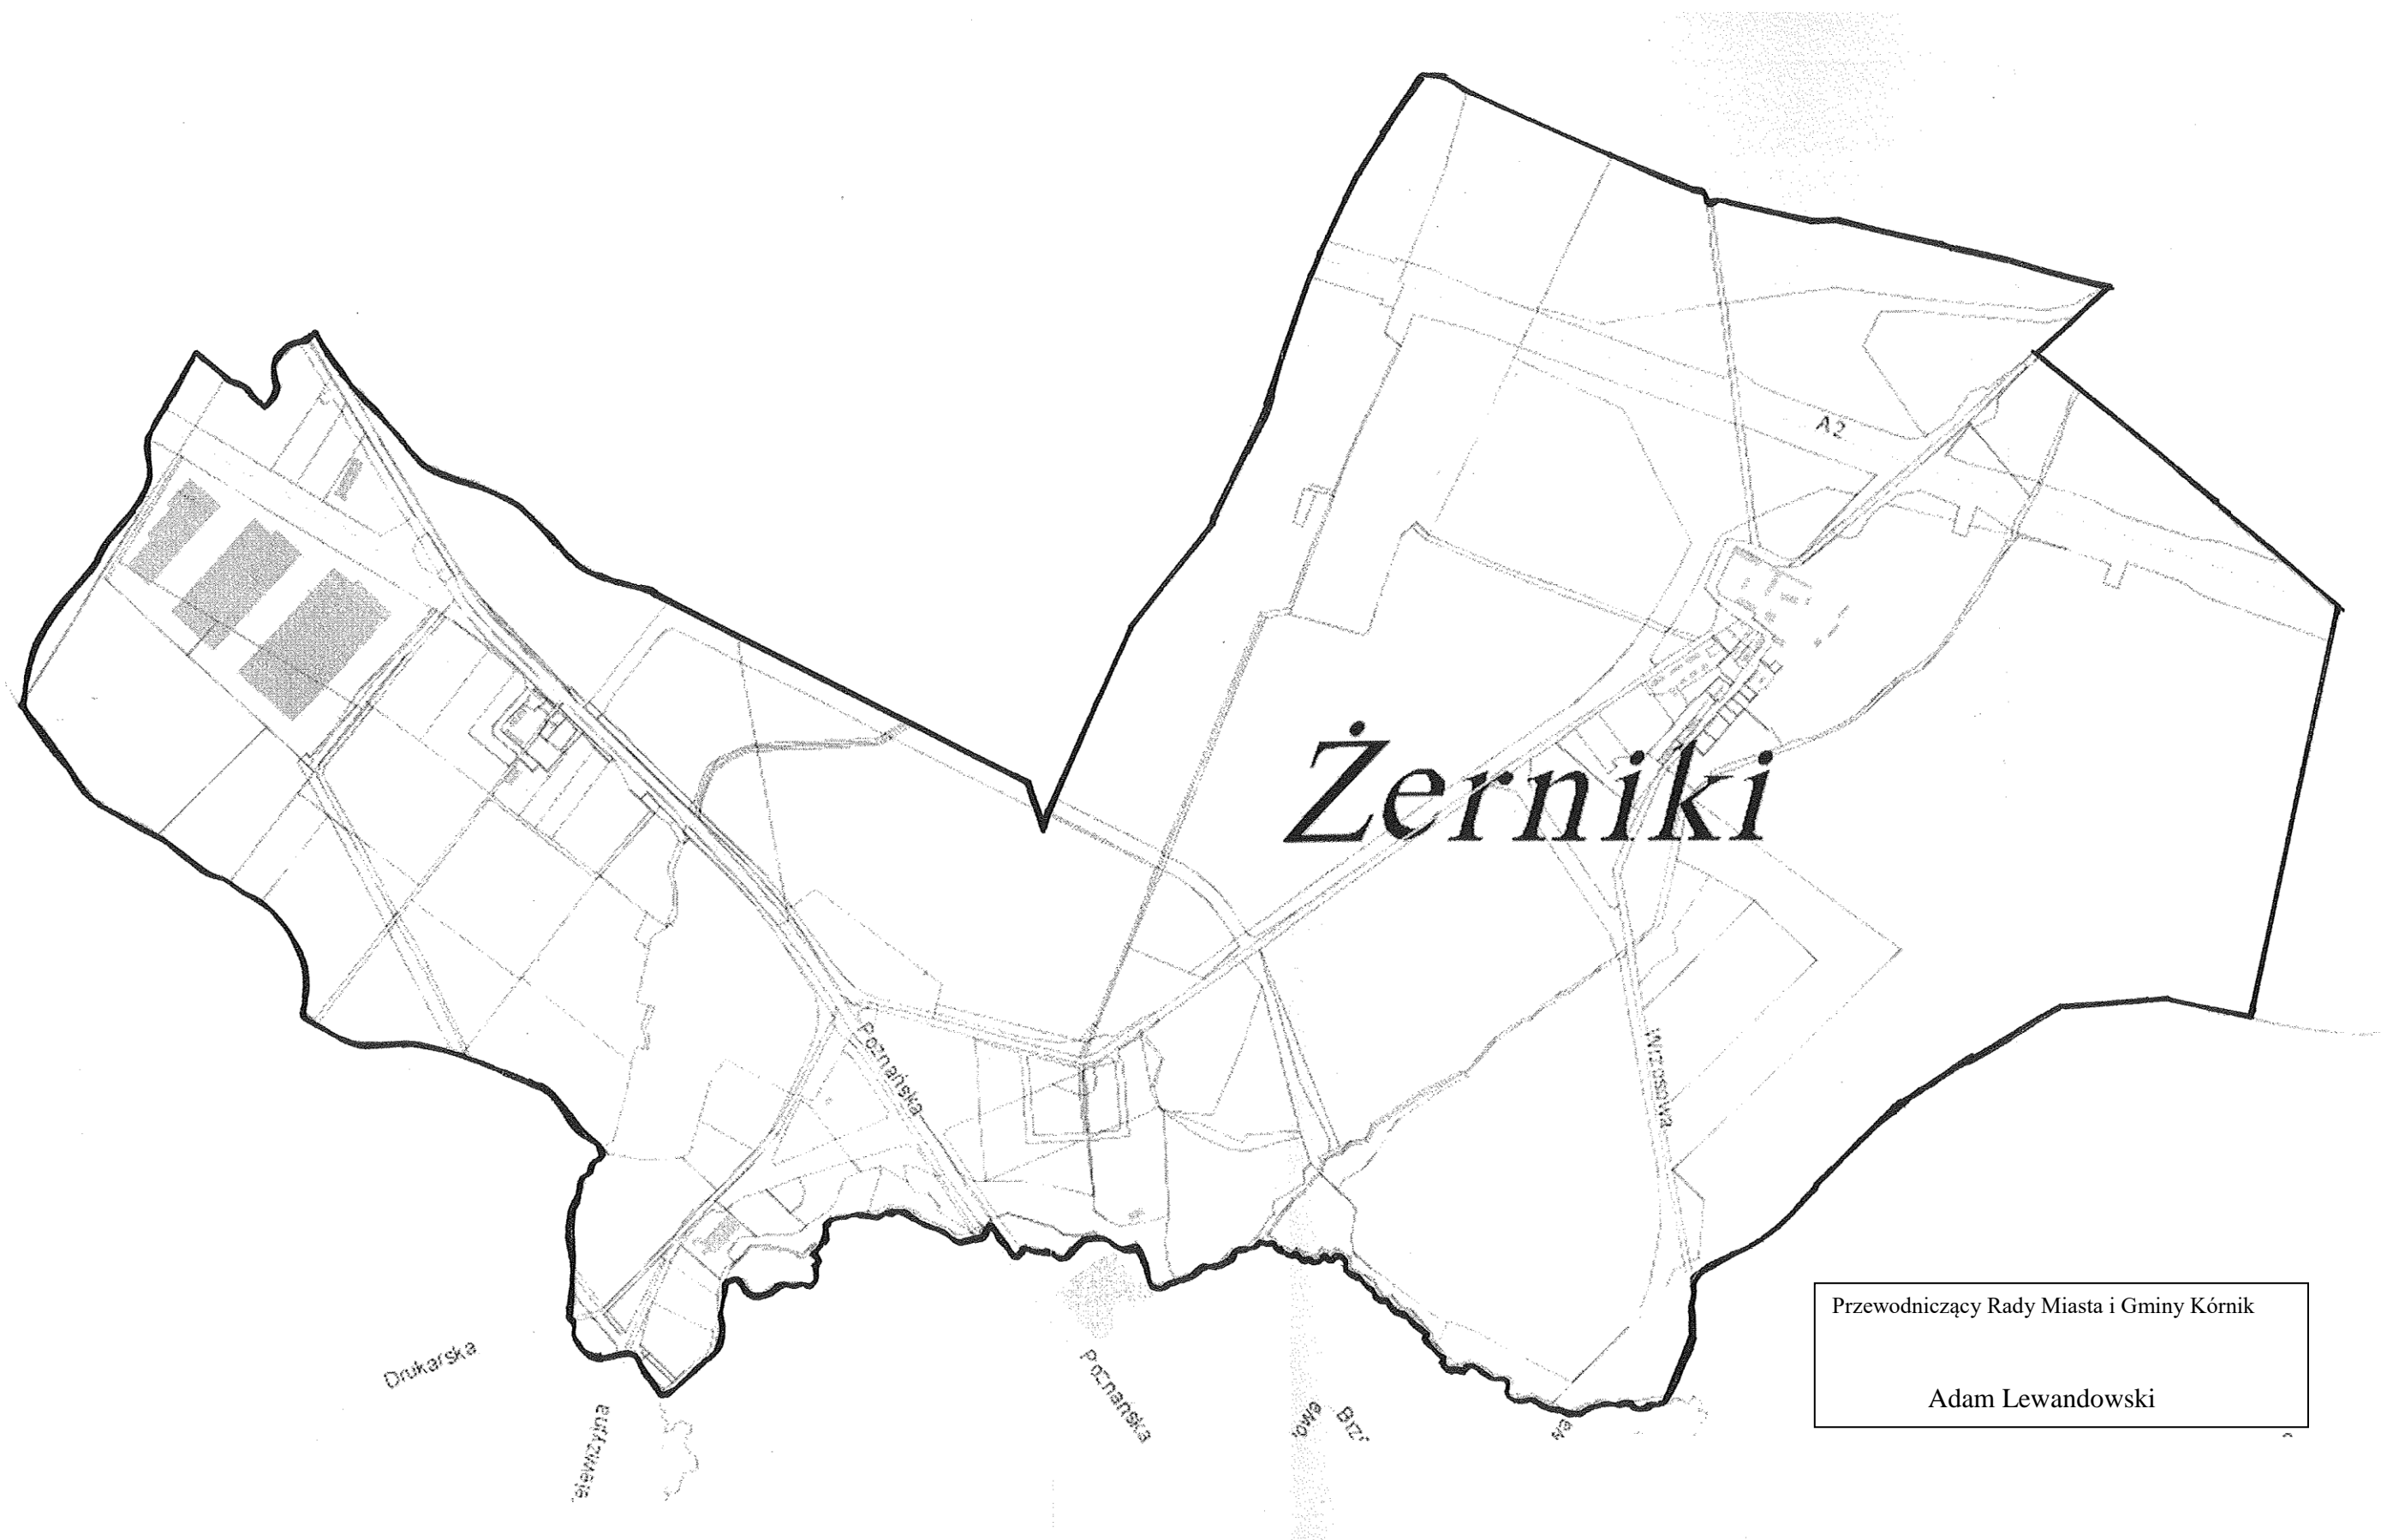

1. Granice sołectwa wyznacza poniższa mapa:

Przewodniczący Rady Miasta i Gminy Kórnik
Adam Lewandowski